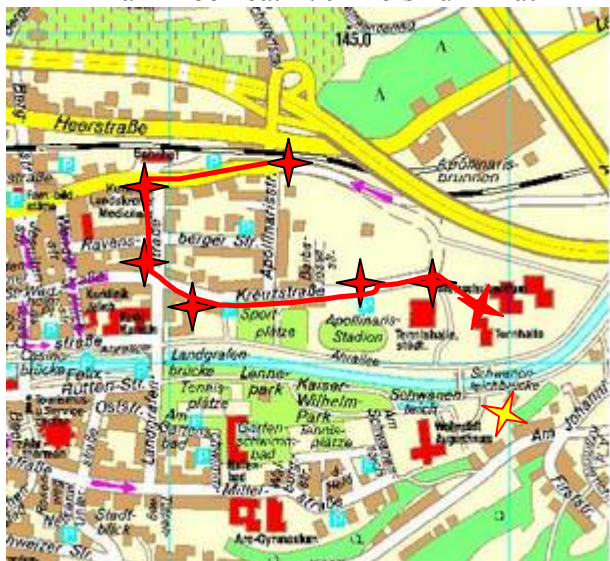

### Wegbeschreibung

Aus Richtung  
 Köln Abfahrt 30

< Aus Richtung  
 Sinzig

Aus Richtung  
 Altenahr >

aus Richtung Koblenz Abfahrt 31

Zielpunkt Parkplatz Berufsbildende Schule AW  
 Dann noch ca. 170 m bis zum Platz

Ziel > 

Drum denkt daran an diesem Ort  
 Strahlt Glück und Gold in einem fort!  
 Manchem ist der Bacchus hold –  
 Der andere trifft auch so das Gold!  
 Von Hermann Mundorf

**112 Jahre TuS Ahrweiler e.V. 1898**